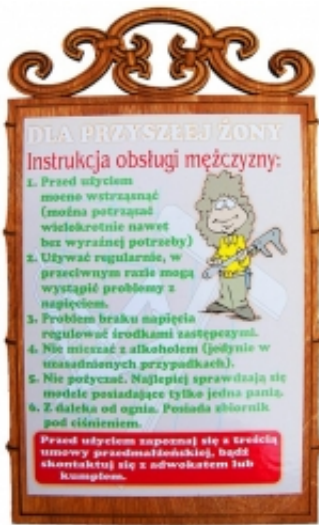

Link do produktu: <https://www.producentalejajca.pl/instrukcja-obslugi-mezczyzny-dla-przyszlej-zony-p-420.html>

INSTRUKCJA OBSŁUGI MĘŻCZYZNY DLA PRZYSZŁEJ ŻONY

Opis produktu

Tabliczka wykonana jest z drewna,
w komplecie jest składany stojak drewniany,
który umożliwi postawienie tabliczki w dowolnym miejscu.

Wymiary: 28x16x7,5 cm