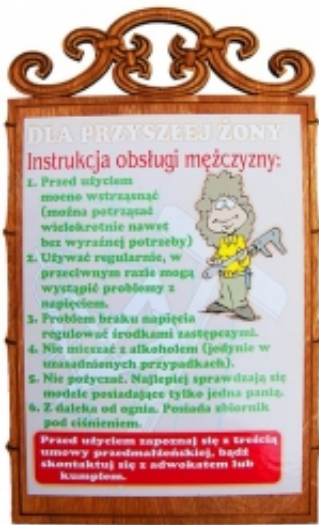

Link do produktu: <https://www.producentalejajca.pl/instrukcja-obslugi-mezczyzny-dla-przyszlej-zony-p-420.html>

### Opis produktu

Tabliczka wykonana jest z drewna,  
w komplecie jest składany stojak drewniany,  
który umożliwi postawienie tabliczki w dowolnym miejscu.

Wymiary: 28x16x7,5 cm