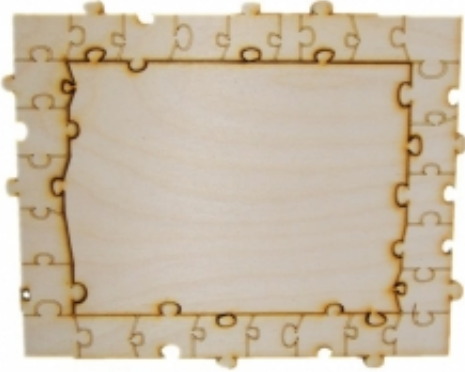

Dane aktualne na dzień: 23-06-2026 09:26

Link do produktu: <https://www.producentalejajca.pl/ramka-puzzle-pelna-p-1410.html>

RAMKA PUZZLE PEŁNA

Opis produktu

Przedmiot przeznaczony jest do własnoręcznego zdobienia / malowania. Na szlifowaną, gładką powierzchnię można kłaść farbę bez dodatkowego przygotowania podłoża. Materiał: sklejka grubości 4 mm, wymiary: 23,5x19 cm