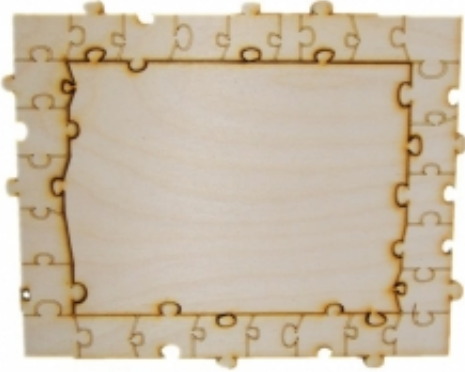

Dane aktualne na dzień: 09-05-2026 06:49

Link do produktu: <https://www.producentalejajca.pl/ramka-puzzle-pelna-p-1410.html>

RAMKA PUZZLE PEŁNA

Opis produktu

Przedmiot przeznaczony jest do własnoręcznego zdobienia / malowania. Na szlifowaną, gładką powierzchnię można kłaść farbę bez dodatkowego przygotowania podłoża. Materiał: sklejka grubości 4 mm, wymiary: 23,5x19 cm